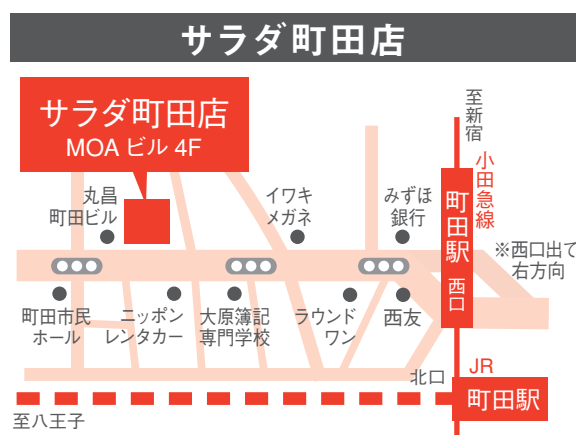

salada町田店オープンに伴う 相模原店移転のお知らせ

前略

日頃、格別のご愛顧を頂きまして誠にありがとうございます。

さて、オープン以来、多くのお客様にご愛顧いただきましたサラダ相模原店は、「サラダ町田店」として、2012年2月8日(水)に移転、オープンする運びとなりました。

つきましては誠に勝手ではございますが、相模原店は2012年1月31日(火)を持ちまして、営業を終了させていただきます。

現在相模原店にお通いのお客様には、引き続き町田店でのご利用をご案内申し上げます。

皆様には大変ご迷惑をおかけいたしますが、今後とも今まで以上にご満足いただけるサービスの提供に努めて参ります。

今後とも変わらぬご愛顧賜りますようよろしくお願い申し上げます。

敬具

2011年 12月吉日
サラダ相模原店

小田急線町田駅西口 から 徒歩 5 分
JR 町田駅北口から 徒歩 7 分

住所：東京都町田市森野 1-8-1MOA ビル 4F

☎2/4(土)より **Tel.042-860-6540**

営業時間 平日14:00～21:00 土日祝11:30～20:00