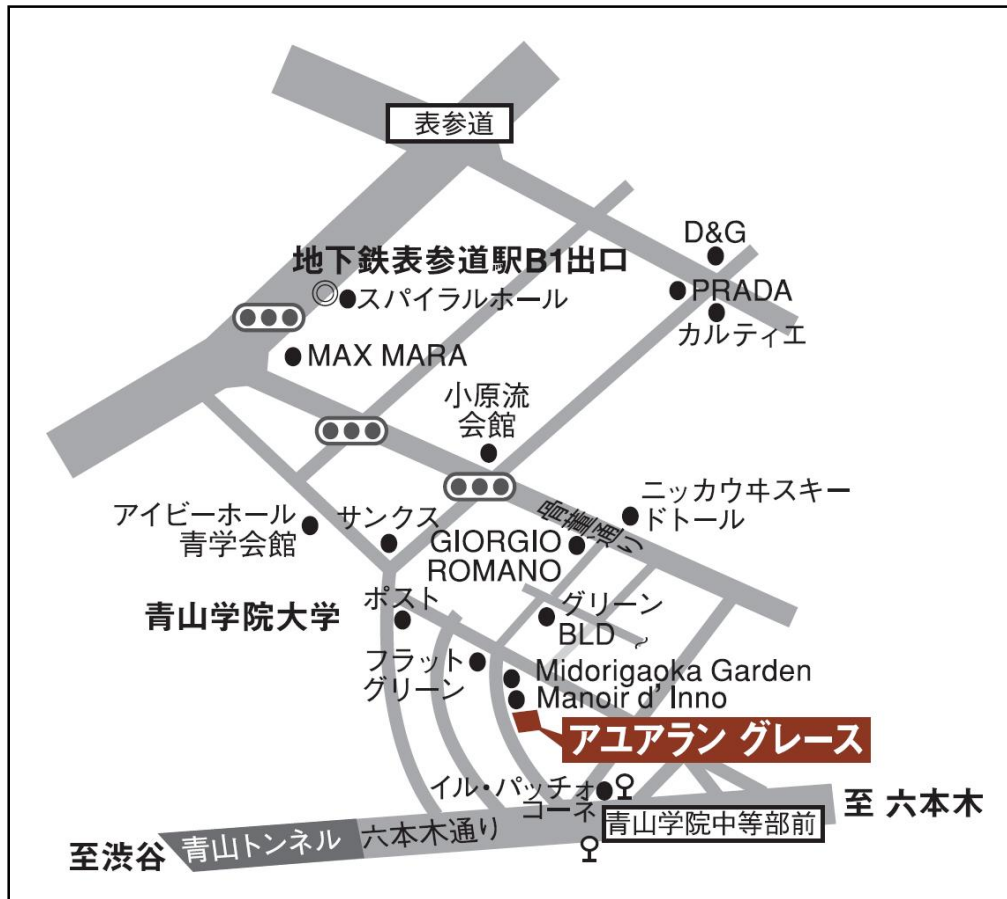

アユアラン グレース

2011.1.20

バス：渋谷駅バス乗り場 [51] より、新橋駅行・新橋駅北口行・東京ミッドタウン行・六本木ヒルズ行に乗車 → 1つ目「青山学院中等部前」下車、徒歩3分

店名 アユアラングレース

住所 〒150-0002
東京都渋谷区渋谷 4-1-12

TEL 03-6418-3300