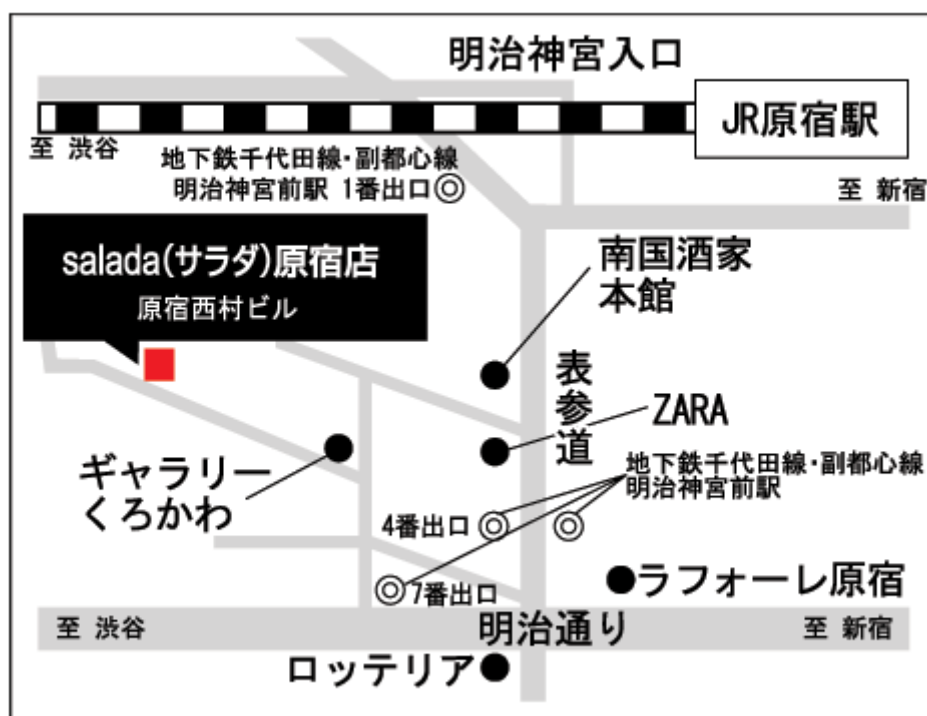

サラダ原宿店

2011.1.20

JR 山手線 原宿駅 徒歩 5 分

千代田線/副都心線 明治神宮前駅 徒歩 3 分

店名 サラダ原宿店

住所 〒150-0001

東京都渋谷区神宮前 6-34-22 原宿西村ビル 1・2F

TEL 03-3407-9511