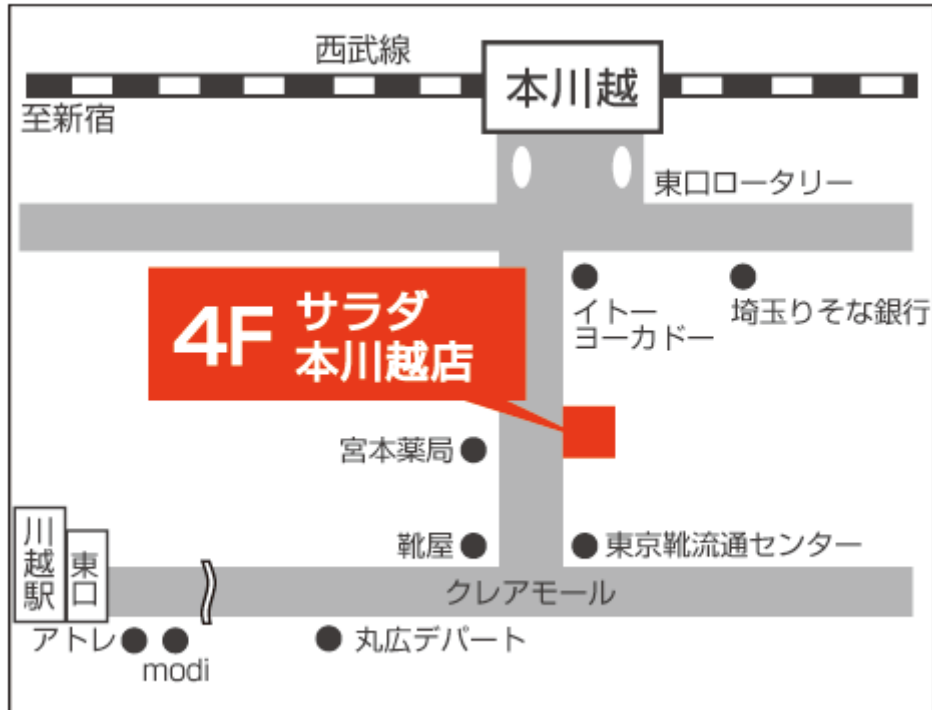

# サラダ本川越店

2011.1.20

西武新宿線 本川越駅 徒歩5分

東部東上線・埼京線・川越線 川越駅 徒歩15分

店名 サラダ本川越店

住所 〒350-0043

埼玉県川越市新富町 1-19-4 本川越 ASビル 4F

TEL 049-226-0084