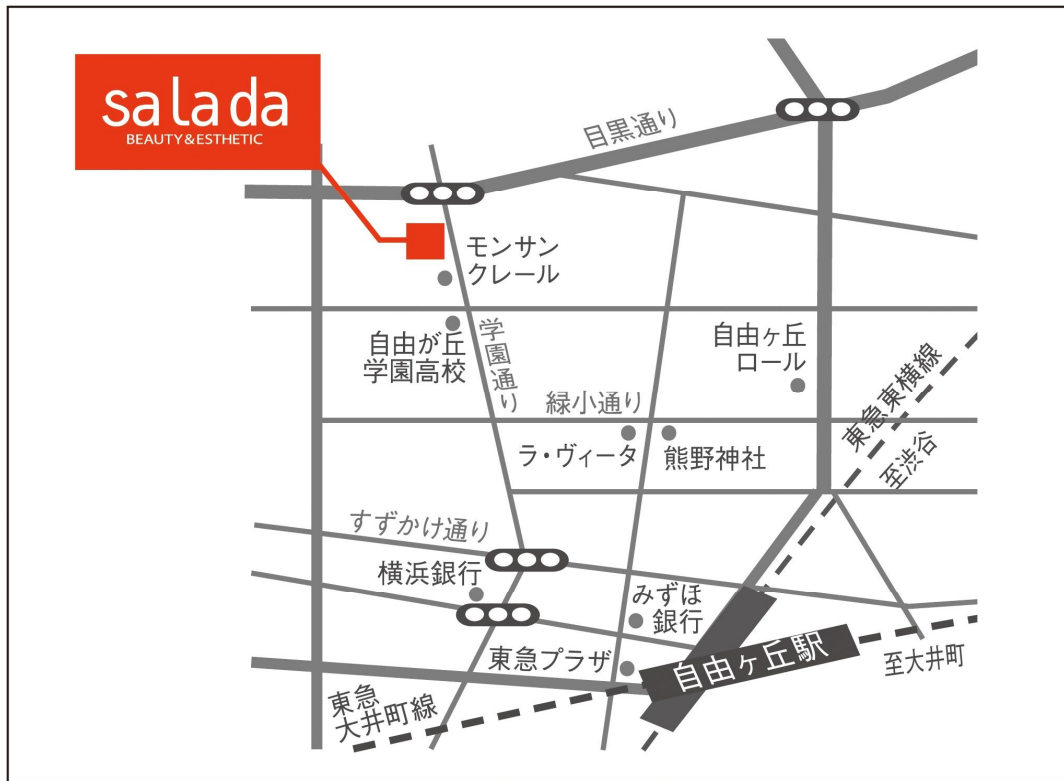

サラダ自由が丘本店

2011.1.20

東横線・大井町線 自由ヶ丘駅 正面出口より徒歩 12 分
※正面出口よりロータリー右手に沿ってお進みください。

店名 サラダ自由が丘本店

住所 〒152-0035
東京都目黒区自由が丘 2-22-22 シフォンコート自由が丘

TEL 03-5731-0088