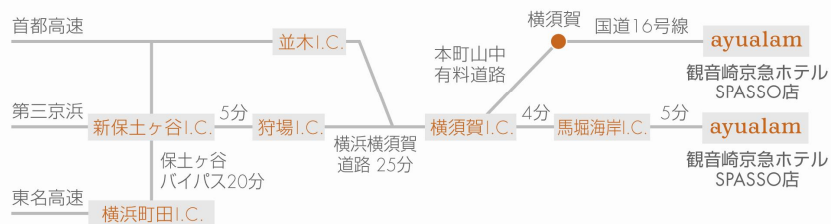

店名 アユアラン観音崎京急ホテル SPASSO 店

住所 〒239-0811

神奈川県横須賀市走水 2 観音崎京急ホテル SPASSO2F

TEL 046-845-0131