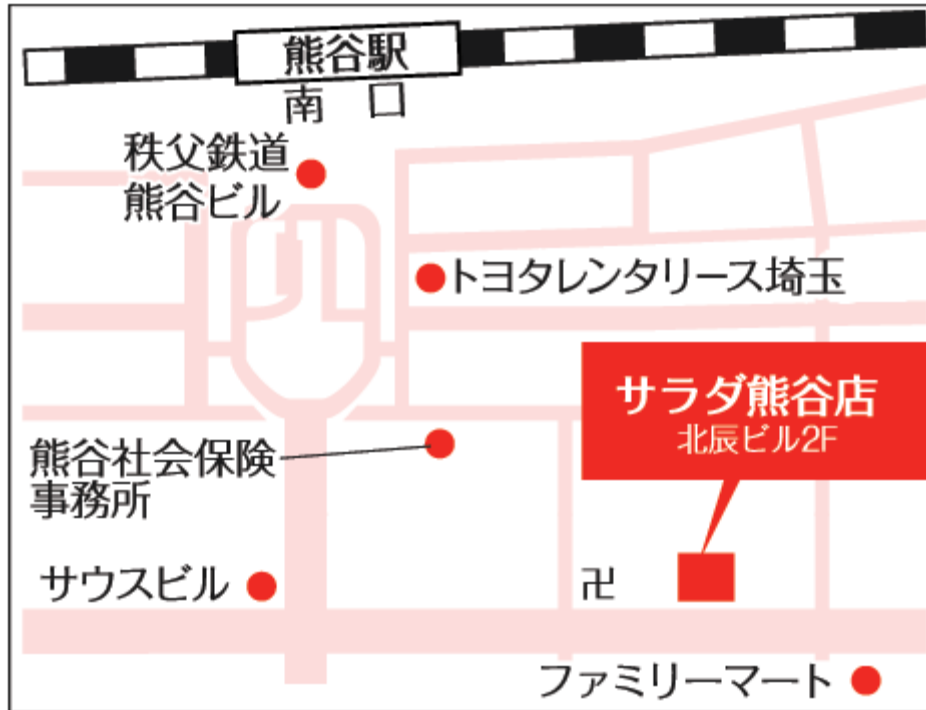

# サラダ熊谷店

2011.1.20

JR 高崎線・秩父鉄道 熊谷駅 徒歩3分

店名 サラダ熊谷店

住所 〒360-0036  
埼玉県熊谷市桜木町 1-65 北辰ビル 2F

TEL 048-520-3021