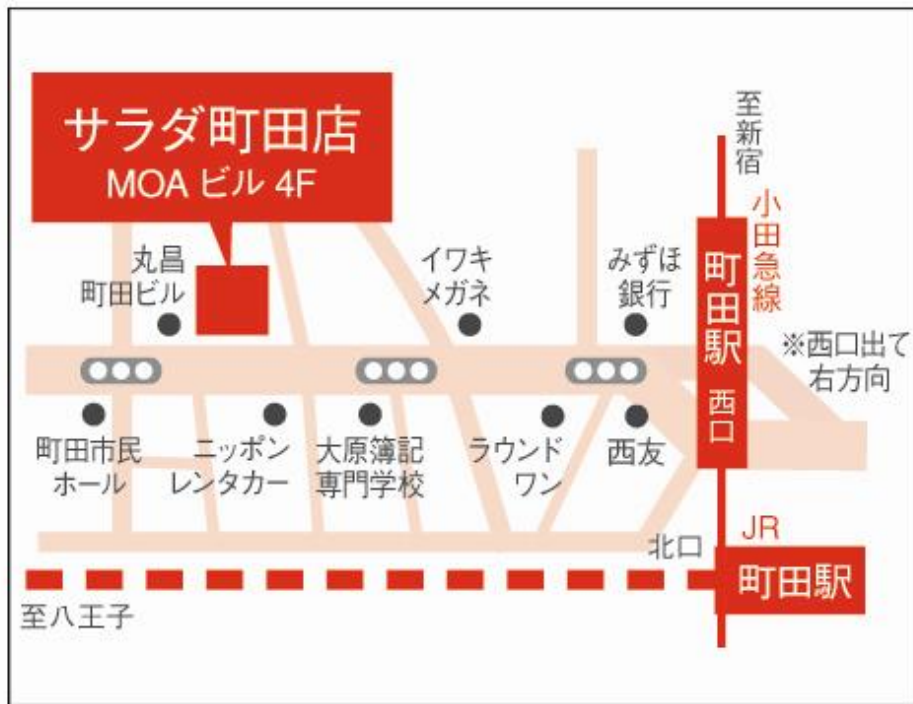

サラダ町田店

2012.2.08

小田急線町田駅西口から徒歩 5 分

JR 町田駅北口から徒歩 7 分

店名 サラダ町田店

住所 〒194-0022

東京都町田市森野 1-8-1 MOAビル 4F

TEL 042-860-6540