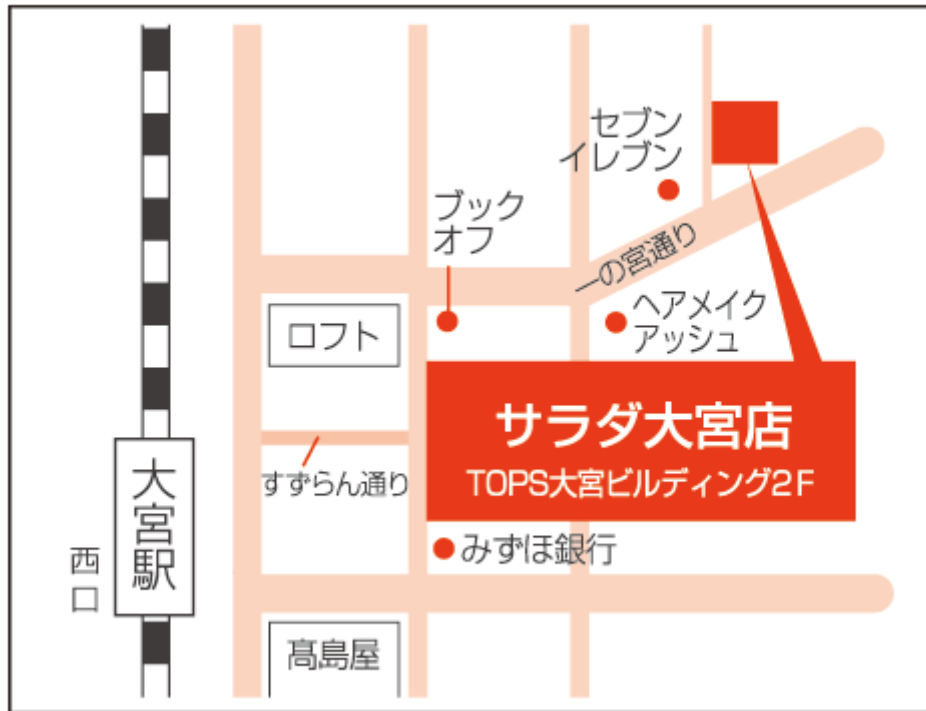

サラダ大宮店

2011.1.20

JR 大宮駅・東武野田線 大宮駅 徒歩 10分

店名 サラダ大宮店

住所 〒330-0803

埼玉県さいたま市大宮区高鼻町 1-31-1

TOPS 大宮ビルディング 2F

TEL 048-647-7744