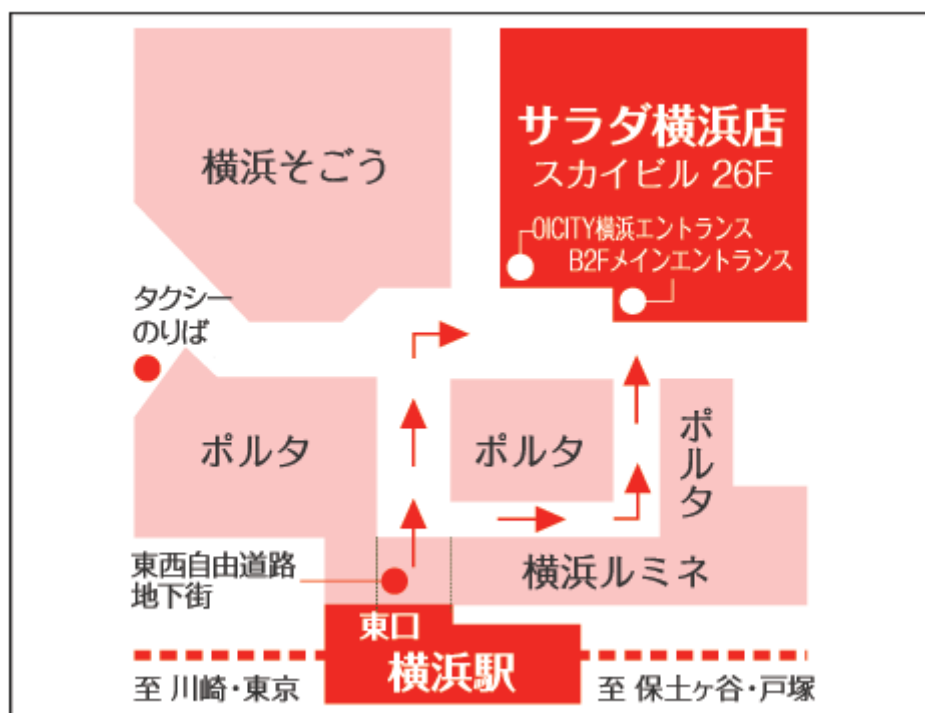

# サラダ横浜店

2011.1.20

JR 横浜駅 徒歩5分

東急東横線・相鉄線 横浜駅 徒歩8分

店名 サラダ横浜店

住所 〒220-0011

神奈川県横浜市西区高島 2-19-12 スカイビル 26F

TEL 045-440-0611